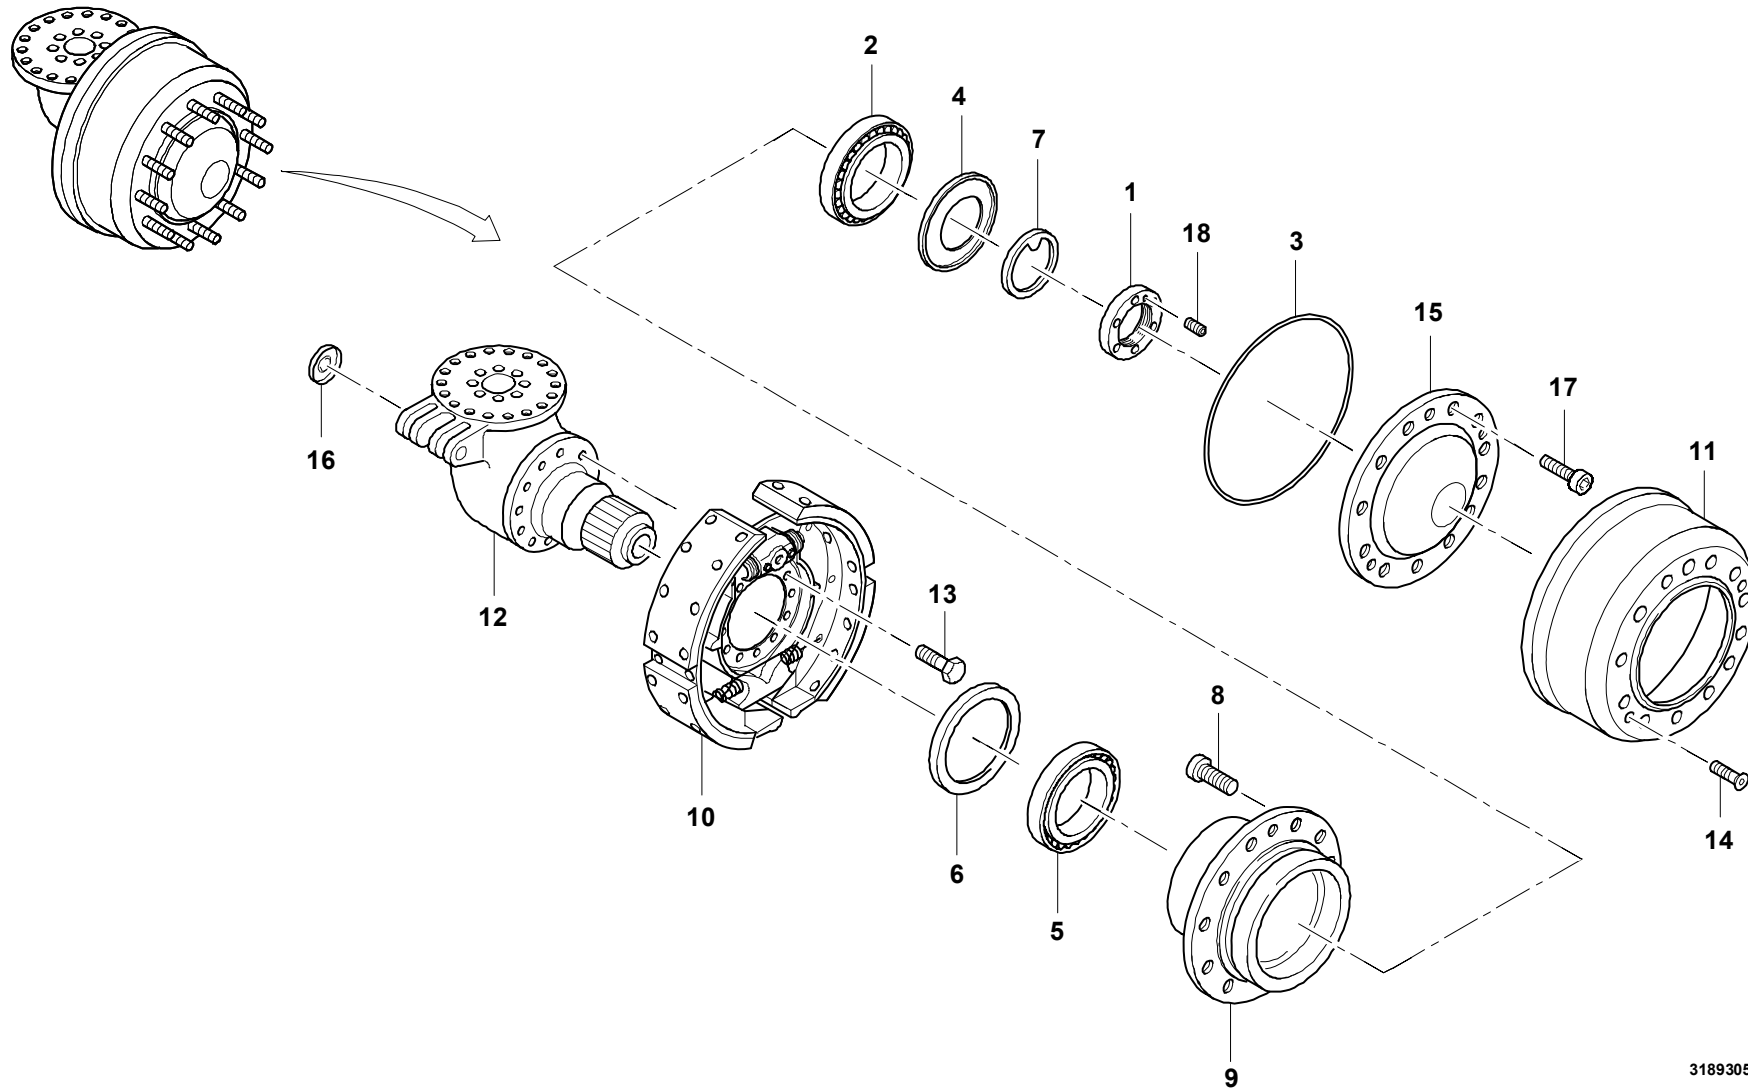

GROVELAUFRAD
RUNNING WHEELBILDТАFEL
PICTORIAL DISPLAY**GMK 6300**
BE 506
G 061

05.10

3189305-ETL A

1/1

3189305-A-BL01-0510-0000